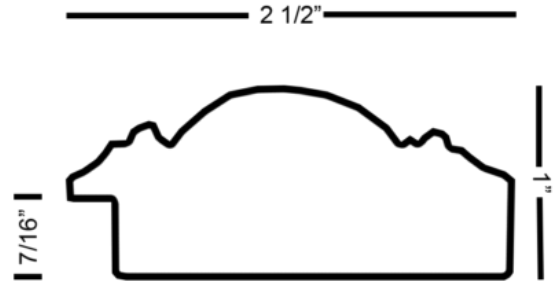

R681

**PRODUCT SPECS & INFORMATION**

Catalog Page #	<u>49</u>
Feet Per Box	<u>143</u>
Width	<u>2 1/2"</u>
Height	<u>1"</u>
Rabbet	<u>7/16"</u>
Material	<u>Polystyrene</u>
Color	<u>Bronze, Brown, Two Tone</u>