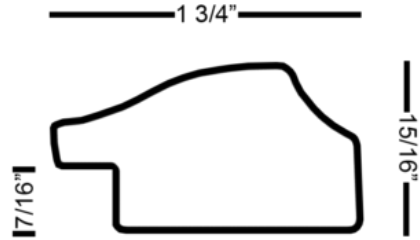

R581

PRODUCT SPECS & INFORMATION

Catalog Page #	<u>42</u>
Feet Per Box	<u>247</u>
Width	<u>1 3/4"</u>
Height	<u>15/16"</u>
Rabbet	<u>7/16"</u>
Material	<u>Polystyrene</u>
Color	<u>Cherry, Mahogany</u>