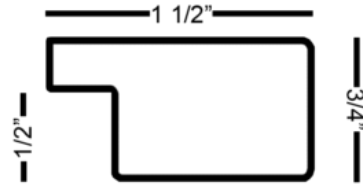

DELTA PICTURE FRAME

delapictureframe.com | Call Us: (305) 592-6456

B4230

PRODUCT SPECS & INFORMATION

Catalog Page #	<u>2</u>
Feet Per Box	<u>285</u>
Width	<u>1 1/2"</u>
Height	<u>3/4"</u>
Rabbet	<u>1/2"</u>
Material	<u>Wood</u>
Color	<u>White</u>