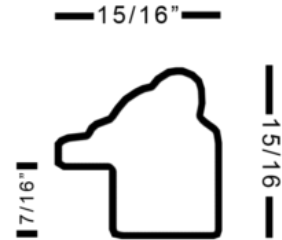

DELTA PICTURE FRAME

B3400

PRODUCT SPECS & INFORMATION

Catalog Page #	<u>14</u>
Feet Per Box	<u>456</u>
Width	<u>15/16"</u>
Height	<u>15/16"</u>
Rabbet	<u>7/16"</u>
Material	<u>Wood</u>
Color	<u>Silver</u>